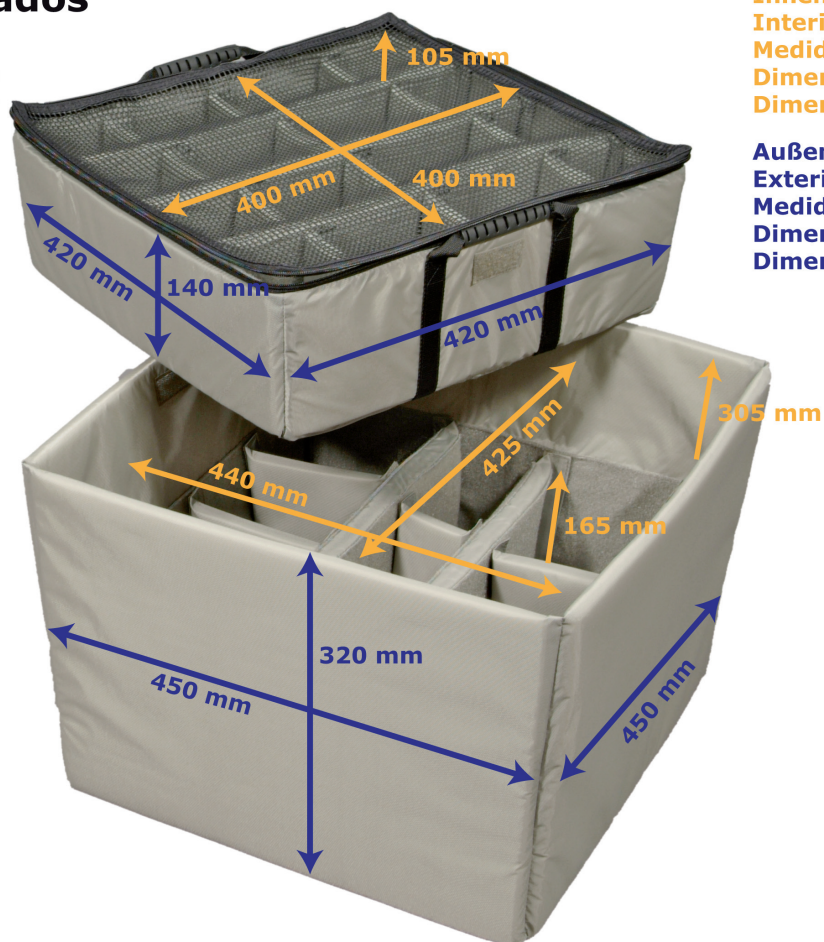

**Trennwandset**

Bezeichnung:  
Innen- und Außenmaße

## Trennwandset für Peli 0340 – Art.-Nr. 489414

Divider-set

Divisores acolchados

Kit séparateurs

Divisori imbottiti

**Innen**  
Interior dimensions  
Medidas interiores  
Dimensions intérieures  
Dimensioni interne

**Außen**  
Exterior dimensions  
Medidas exteriores  
Dimensions extérieures  
Dimensioni esterne