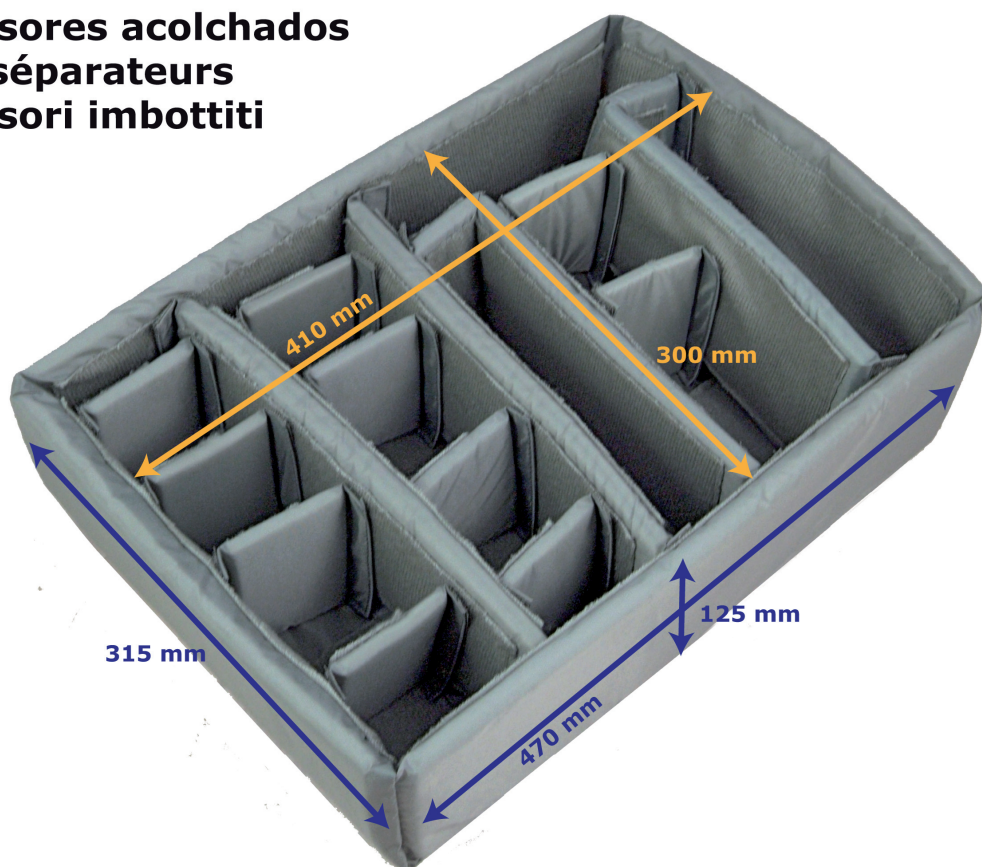

## Trennwandset für Peli 1520 – Art.-Nr. 480295

Divider-set

Divisores acolchados

Kit séparateurs

Divisori imbottiti

**Innen**  
Interior dimensions  
Medidas interiores  
Dimensions intérieures  
Dimensioni interne

**Außen**  
Exterior dimensions  
Medidas exteriores  
Dimensions extérieures  
Dimensioni esterne