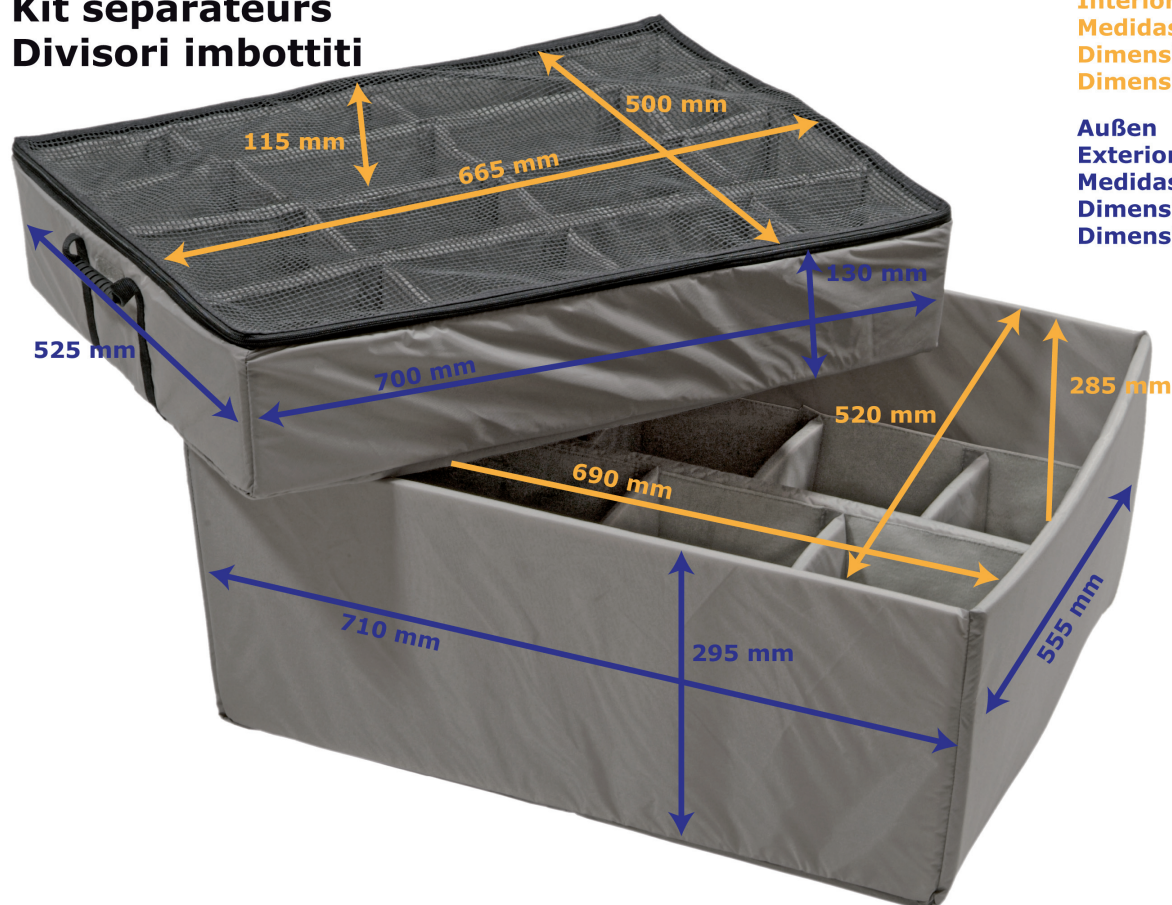

Trennwandset

Bezeichnung:
Innen- und Außenmaße

Trennwandset für Peli 1630 – Art.-Nr. 489679

Divider-set

Divisores acolchados

Kit séparateurs

Divisori imbottiti

Innen
Interior dimensions
Medidas interiores
Dimensions intérieures
Dimensioni interne

Außen
Exterior dimensions
Medidas exteriores
Dimensions extérieures
Dimensioni esterne