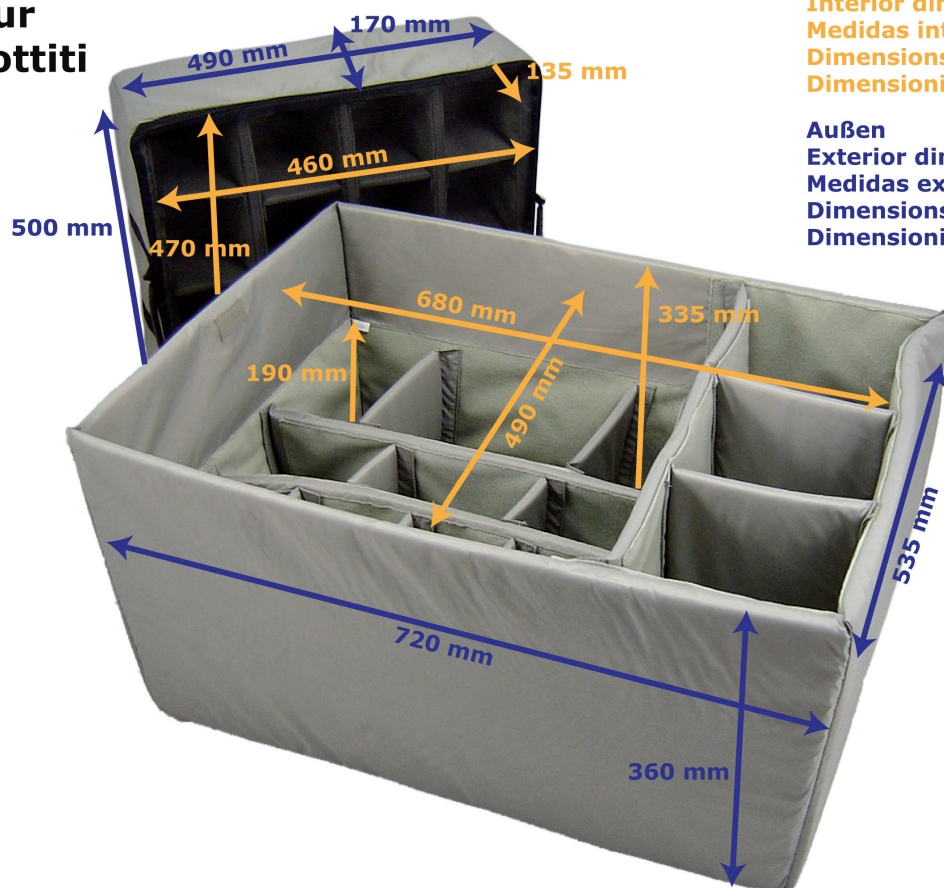

Trennwandset für Peli 1660 – Art.-Nr. 480294

Divider-set

Divisores acolchados

Kit séparateur

Divisori imbottiti

Innen
Interior dimensions
Medidas interiores
Dimensions intérieures
Dimensioni interne

Außen
Exterior dimensions
Medidas exteriores
Dimensions extérieures
Dimensioni esterne