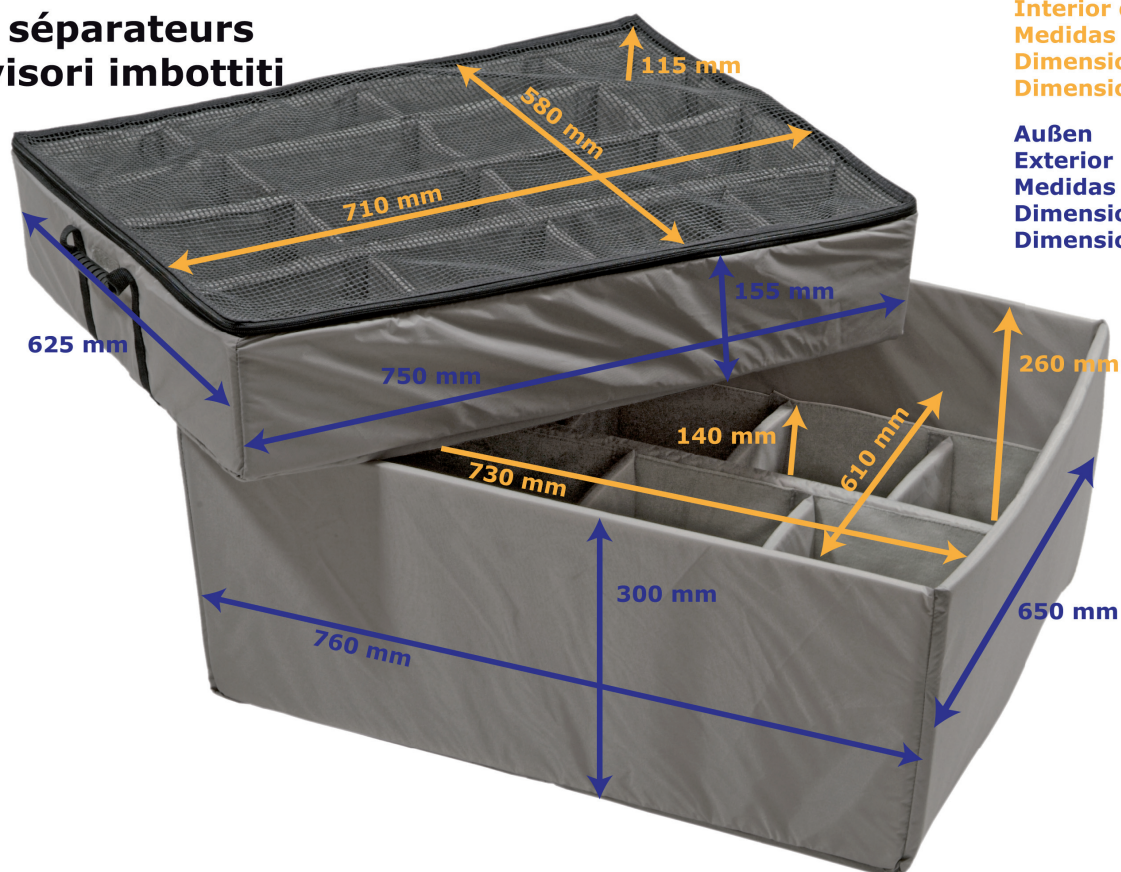

**Trennwandset**

Bezeichnung:  
Innen- und Außenmaße

## Trennwandset für Peli 1690 – Art.-Nr. 490023

Divider-set

Divisores acolchados

Kit séparateurs

Divisori imbottiti

**Innen**  
Interior dimensions  
Medidas interiores  
Dimensions intérieures  
Dimensioni interne

**Außen**  
Exterior dimensions  
Medidas exteriores  
Dimensions extérieures  
Dimensioni esterne